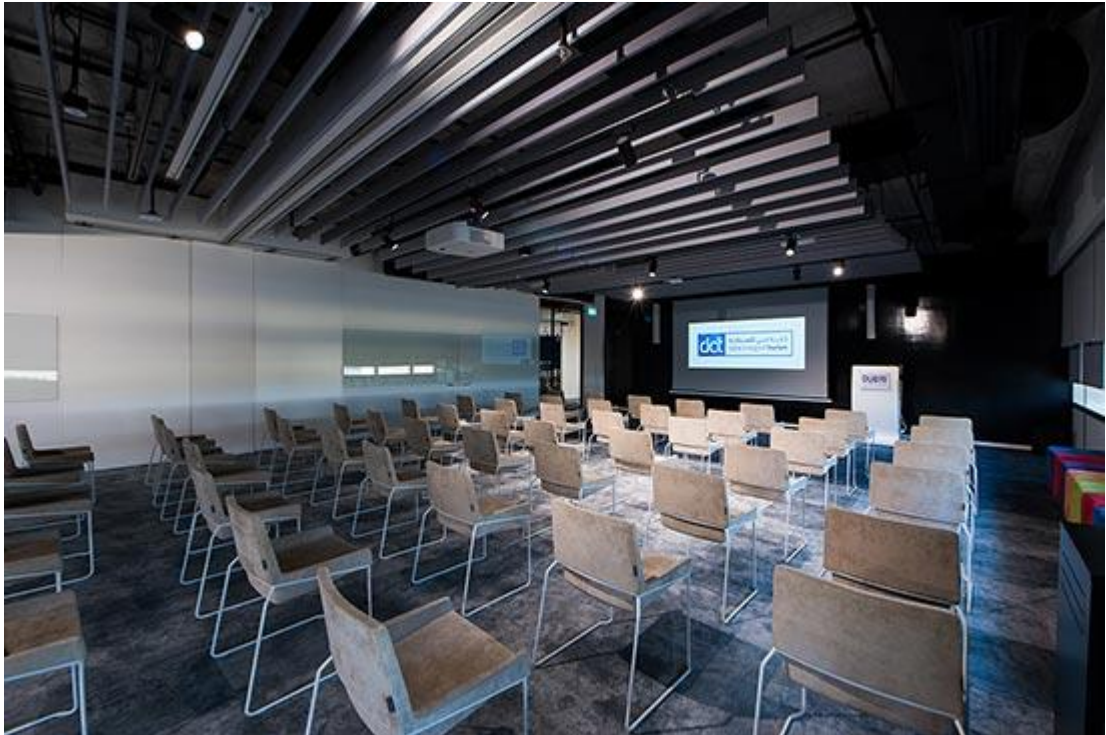

كلية دبي للسياحة تفتتح مبناها الجديد

المبنى يقع وسط مركز الأعمال والضيافة والفعاليات في دبي ضمن محيط مركز دبي التجاري العالمي

دبي، الإمارات العربية المتحدة، 6 مارس 2019: افتتحت كلية دبي للسياحة، التابعة لدائرة السياحة والتسويق التجاري بدبي (دبي للسياحة) مبناها الجديد في مقر الدائرة الواقع في "ون سنترال- المكاتب 2" ضمن منطقة مركز دبي التجاري العالمي النابضة بالحياة. ويتيح الموقع الفريد للمبنى العصري الذي يتميز بتوفير بيئة تعليمية وإجتماعية مميزة للطلاب الإستفادة من قرب المسافة لأهم المنشآت والمؤسسات في القطاع، وتعريفهم بالممارسات اليومية للمهن التي يختارون التخصص بها. ويقع المبنى الجديد على شارع الشيخ زايد بين مركز دبي الدولي للمؤتمرات والمعارض وأبراج الإمارات، ويسهل الوصول إليه من محطة مترو مركز دبي التجاري العالمي.

ويستقبل المبنى الجديد الطلاب الذين يدرسون للحصول على شهادة الدبلوم العالي وشهادة البكالوريوس التطبيقي في مجال السياحة والضيافة والتجزئة وإدارة الفعاليات وفنون الطهي. ويمكنه أن يتسع لحوالي 150 طالباً يتوزعون على صفوف ذات عدد محدد بما يمكنهم من تحقيق الاستفادة القصوى من التعليم المهني المبني على التفاعل والممارسة العملية.

ويتميز مبنى الكلية الجديد بتصميمه المعاصر وبيئته التعليمية المبتكرة التي توفر للطلاب مساحات دراسية مناسبة ورحبة ومتنوعة، ومسرحاً متعدد الاستخدامات، وصالة مخصصة للطلاب، وأماكن للإستراحة. كما يمكن لطلاب فنون الطهي التدرّب في مطابخ متطورة وذلك بالتعاون مع الشركاء في القطاع. يشار إلى أنه يمكن الوصول إلى عدد من المقاهي والمطاعم والمتاجر المتنوعة القريبة بحيث يعيش الطلاب حياة تعليمية عصرية.